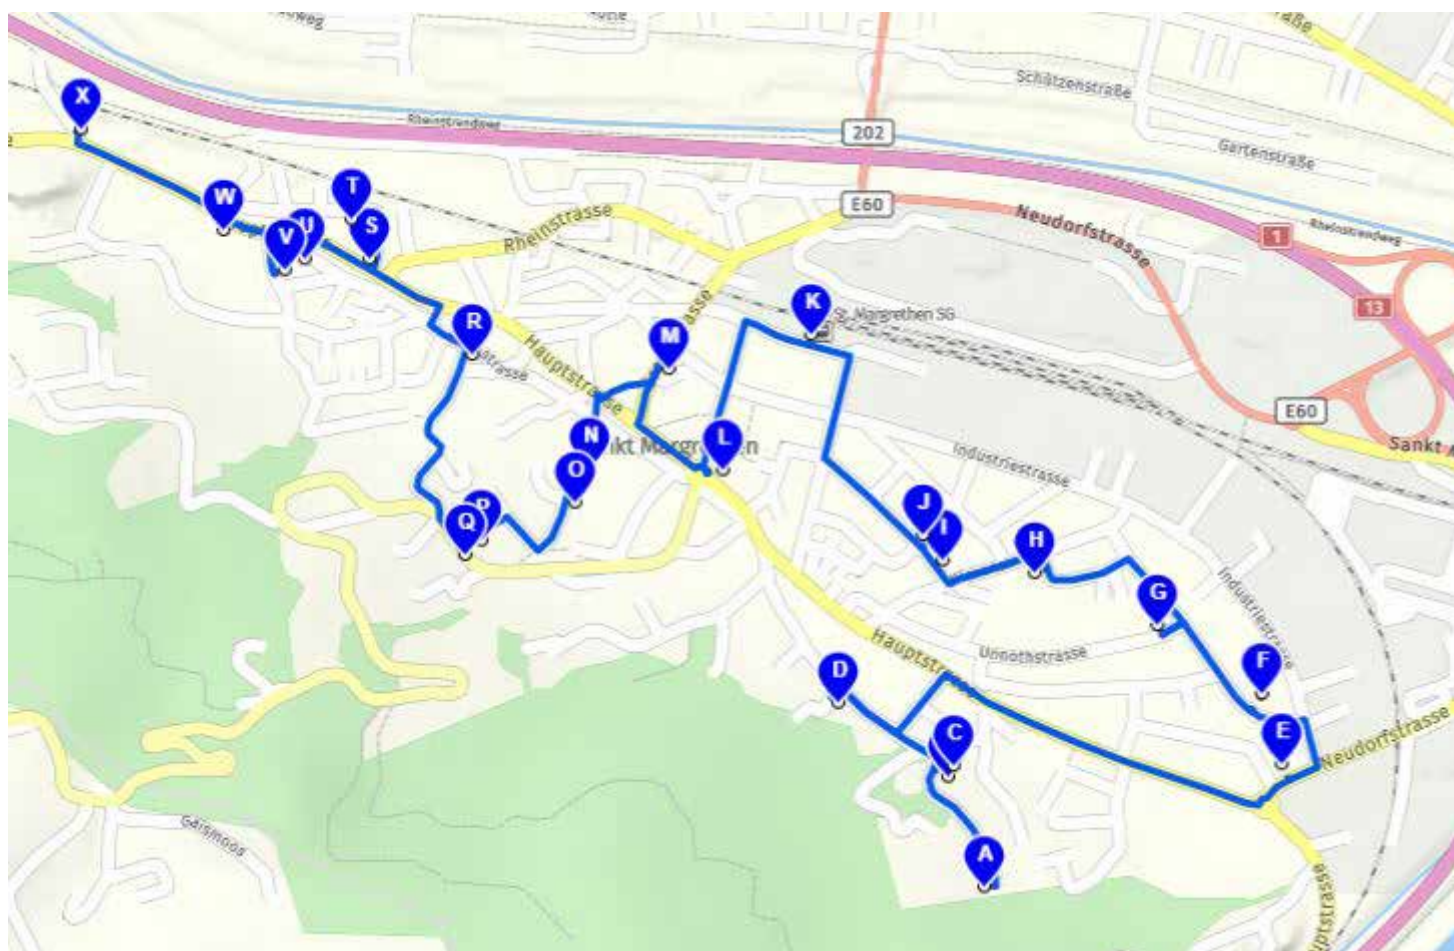

# ADVENTSFENSTER im Dorf 2024

Wir freuen uns auf die vielen tollen Adventsfenster, welche wieder in der Weihnachtszeit leuchten werden.

- |   |    |   |   |    |   |
|---|----|---|---|----|---|
| A | 1  | Familie Müller – Friedli   Heldsbergstr. 20           | M | 13 | Tanya Manuela Borghi   Grenzstr. 10       |
| B | 2  | Familie Jakob   Heldsbergstr. 3                       | N | 14 | Kindergarten Fahr   Fahrstr. 3            |
| C | 3  | Familie Raymann   Heldsbergstr. 1                     | O | 15 | Alters- & Pflegeheim Fahr   Fahrstr. 11   |
| D | 4  | Familie Kellenberger   Neulandstr. 18                 | P | 16 | Schulhaus Rosenberg   Walzenhauserstr. 26 |
| E | 5  | Fam. Kaluschke   Kornastr. 34 (Sichtbar: Neudorfstr.) | Q | 17 | Familie Speck   Walzenhauserstr. 52a      |
| F | 6  | Familie Scherrer   Kornastr. 25                       | R | 18 | Familie Künzler   Kirchstr. 20            |
| G | 7  | Fam. Nagel – Vetsch   Unnothstr. 29                   | S | 19 | Spielgruppe   Hauptstr. 83                |
| H | 8  | Schulhaus Wiesenau   Wiesenstr. 18                    | T | 20 | Familie Locher   Äuelistr. 16             |
| I | 9  | Bettina Mattle   Wittestr. 11                         | U | 21 | R. Eisenbart & M. Troxler   Kirchstr. 4   |
| J | 10 | Familie Schmid   Wittestr. 9 (Sichtbar: Signalstr.)   | V | 22 | Evang. Kirche   Schutzmühlestr. 3         |
| K | 11 | Bibliothek   Bahnhofplatz 1                           | W | 23 | Joe Zürcher   Hauptstr. 62                |
| L | 12 | Gemeinde St. Margrethen   Hauptstr. 117               | X | 24 | Familie Eisenhut   Kirchengastr. 2        |

Die Adventsfenster sind jeweils von 17.00–22.00 Uhr beleuchtet – bis und mit 31. Dezember. Die Fenster der Nummern 12-24, sind ab dem 12. Dezember **alle** beleuchtet. Damit auch diese Nummern lange leuchten können.